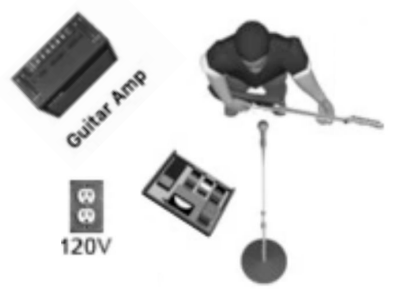

Echoes Pink Floyd São Paulo

Palco A

(set 2023)

1-Jose Luiz
Bateria

7-Ron (IEM)
Direct Violão
SAX e Vox

120V

120V

120V

6- Regina
Vox

120V

120V

+ Direct
VIOLÃO Rics

2- Rubinho
(2 Teclados)

120V

+VIOLÃO
Hamilton

5-Eder
(Guit + vox)