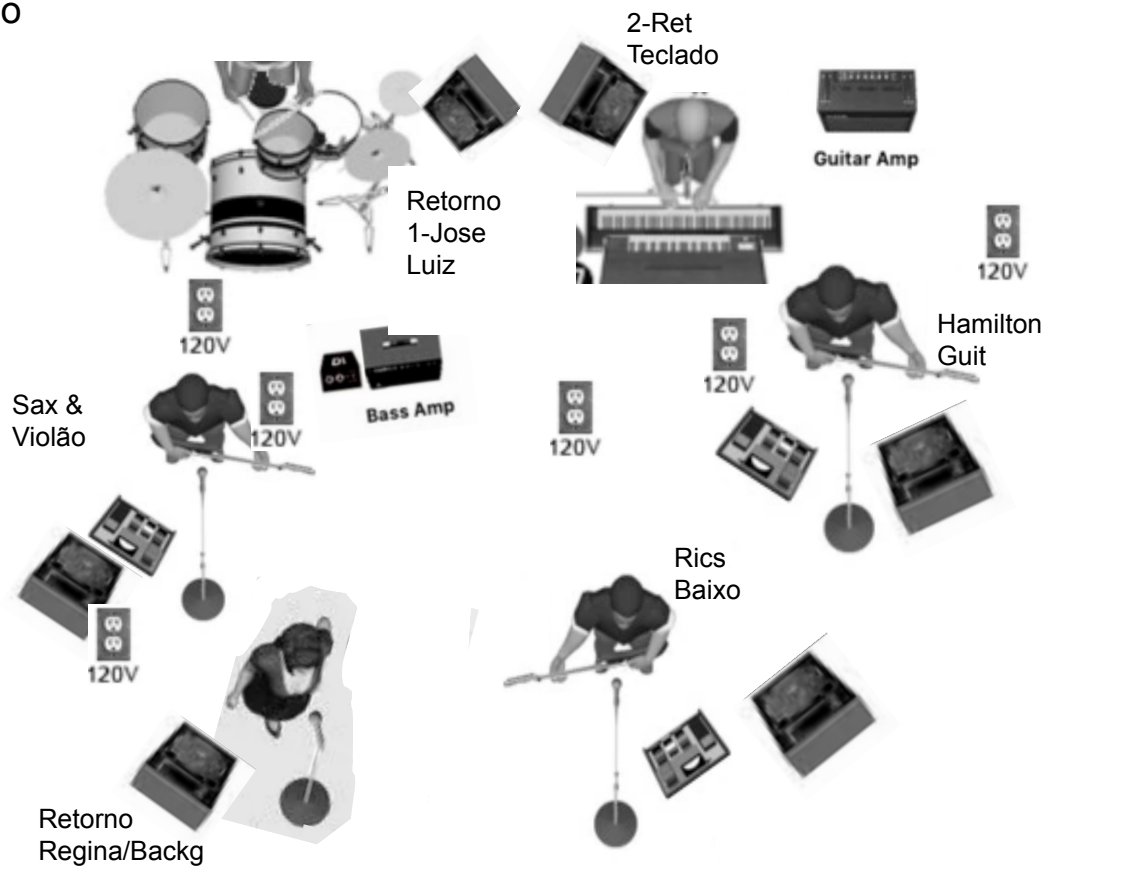

Echoes Pink Floyd São Paulo

- Rider - Palco

(Palco / PA)

Mesa / Mix / PA

-VOX Regina
-VOX Backing
-Vox Rics
-Vox Hamilton

-Guitarra
-Violão (p10)
-SAX (xlr)

-Keys 1 L
-Keys 1 R
-Keys 2 L
-Keys 2 R
-Efeitos VS

Retornos

-Ret JLuiz
-Ret Rubinho
-Ret Hamilton
-Ret-Rics
-Ret-sax Violao
-Ret-Backing