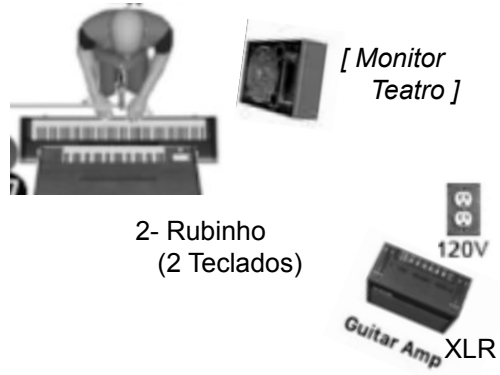

Echoes Pink Floyd São Paulo

Palco E

(set 2023)

[Monitor Teatro]

1 - Nei Bateria

120V

[Monitor Teatro]

2- Rubinho (2 Teclados)

120V

[Monitor *Ron]

6-Ron (DI Violão + Sax + vox)

MIC

120V

5-Eder (Guit + vox)

[Monitor Teatro]

120V

+ Direct VIOLÃO Rics

4-Rics (Baixo + vox)

[Monitor *Ron]

120V

+VS Hamilton

3- Hamilton (Guit / Violão+ vox)

[Monitor *Ron]