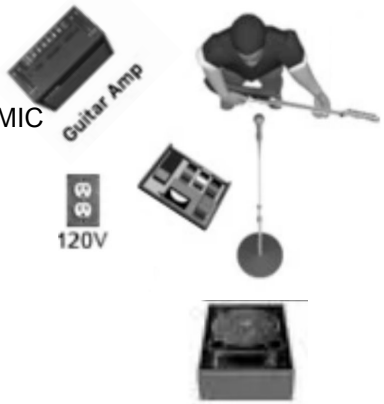

Echoes Pink Floyd São Paulo

Palco E

(set 2023)

[Monitor Teatro]

1 - Nei Bateria

120V

[Monitor Teatro]

2- Rubinho (2 Teclados)

120V

[Monitor *Ron]

6-Ron (DI Violão + Sax + vox)

MIC

120V

5-Eder (Guit + vox)

[Monitor Teatro]

120V

+ Direct VIOLÃO Rics

4-Rics (Baixo + vox)

[Monitor *Ron]

120V

+VS Hamilton

3- Hamilton (Guit / Violão+ vox)

[Monitor *Ron]